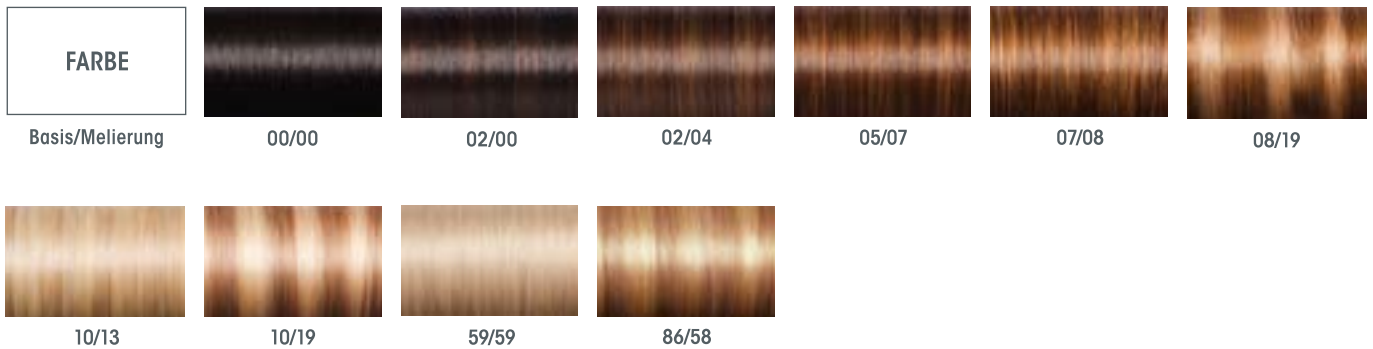

QUIKKIES SECRETS - Farben

ROOT SHADOW

Haarqualität & Längen: 5 STERNE 30 cm / 40 cm

Breite/Tape: 4 cm

Verpackungseinheit: 10 Stück

Weitere Farben, Längen und Haarqualitäten als Sonderbestellung erhältlich!

QUIKKIES - Farben

FARBE						
Basis/Melierung	00/00	02/00	02/04	03/02	03/05	03/07
04/05	05/07	07/08	08/08	08A/08A*	08/19	09/10
10/13	10/19	13/13	19/19	19/23	27/19	27/27
33/33	47/47	55/66	59/59	65/09	65/13	66/65
73/74	86/58	turquoise	blue	violet	red	ruby
rose red	pink	purple	blue marine			

* nicht in Länge 20 cm

Haarqualität & Längen: 5 STERNE 20 cm / 30 cm / 40 cm / 50 cm

Breite/Tape: 4 cm

Verpackungseinheit: 6 Stück

ROOT SHADOW

Ansatz	03		03		08A		08A		08A		08A		08A			
FARBE	LONG	SHORT	LONG	SHORT	LONG	SHORT	LONG	SHORT	LONG	SHORT	LONG	SHORT	LONG	SHORT		
Basis / Melierung	07/08	07/08	08/08	08/08	10/19	10/19	19/23	19/23	27/19	27/19	55/66	55/66	59/59	59/59	86/58	86/58

Haarqualität & Längen: 5 STERNE 30 cm / 40 cm / 50 cm / 60 cm

Breite/Tape: 4 cm

Verpackungseinheit: 6 Stück

Weitere Farben, Längen und Haarqualitäten als Sonderbestellung erhältlich!

Bitte beachten: gedruckte Farben weichen stets leicht von der tatsächlichen Haarfarbe ab und sind nicht verbindlich. Zur endgültigen Farbauswahl bitte immer den Hairdreams Farbring verwenden. Zudem können sich aufgrund veränderter Kundenwünsche jederzeit Veränderungen im Farbangebot ergeben.