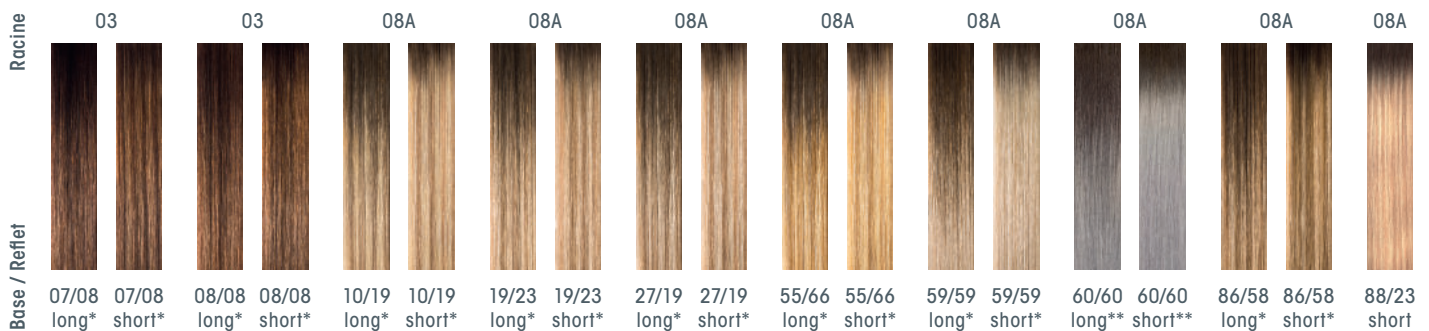

L'ASSORTIMENT Laserbeamer ULTRA

Qualité 5-Étoiles : 20 cm | 30 cm | 40 cm | 50 cm Qualité 7-Étoiles : 25 cm | 35 cm | 45 cm | 55 cm
Conditionnement par paquet : 25 pièces

COULEURS

ROOT SHADOW, disponible aussi en longueur de 60 cm

* Uniquement en qualité 5-Étoiles

** Uniquement en qualité 7-Étoiles

Blonds clairs : 09/10, 10/13, 10/19, 13/13, 27/19, 27/27, 59/59, 65/13 – supplément uniquement en qualité 7-Étoiles

Pas disponible dans toutes les longueurs, veuillez-vous renseigner auprès de votre service team : 05A/05A, 08A/08A, 60/60, 75/75, 88/23, 88/88, 60/60-08A-L, 60/60-08A-S, 88/23-08A-S

D'autres couleurs, longueurs et qualités sont disponibles sur demande !

Attention : Les couleurs représentées ici peuvent varier légèrement de la couleur réelle et ne sont pas contractuelles. Référez-vous exclusivement au nuancier de couleurs Hairdreams pour le choix définitif des couleurs. De plus, des modifications dans notre palette de couleurs peuvent intervenir à tout moment selon l'évolution de la demande des clients.